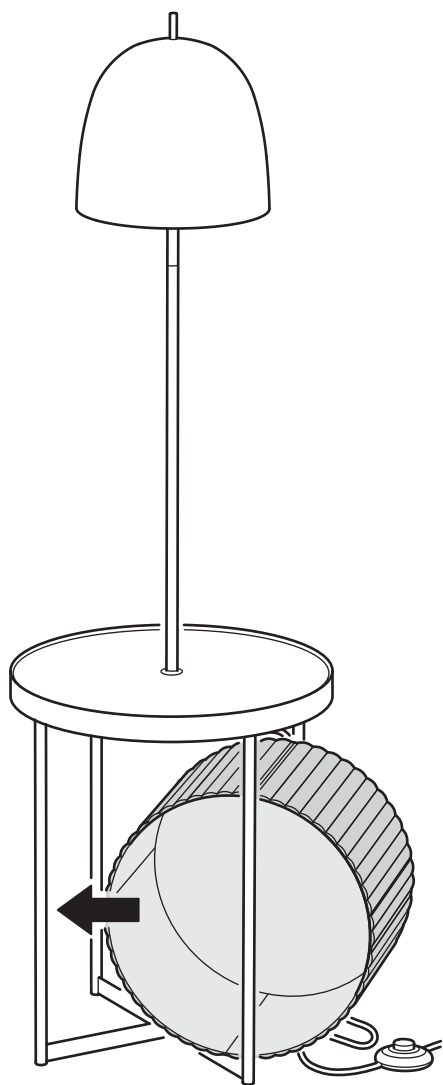

TRINDSNÖ

Design and Quality
IKEA of Sweden

**English**

If the external flexible cable or cord of this luminaire is damaged, it shall be exclusively replaced by the manufacturer or his service agent or a similar qualified person in order to avoid a hazard. If you are uncertain, please contact IKEA.

עברית

במידה ונגרם נזק לכבל של גוף תאורה זה, החלפתו תתבצע אך ורק על ידי היצרן, מעבדת תיקונים מורשה או איש מקצוע מורשה כדי למנוע סכנה. אם אינכם בטוחים, אנא צרו קשר עם חנות IKEA.

1x

4x

1x

2x

1x

1x

9

10

11

12

13

15