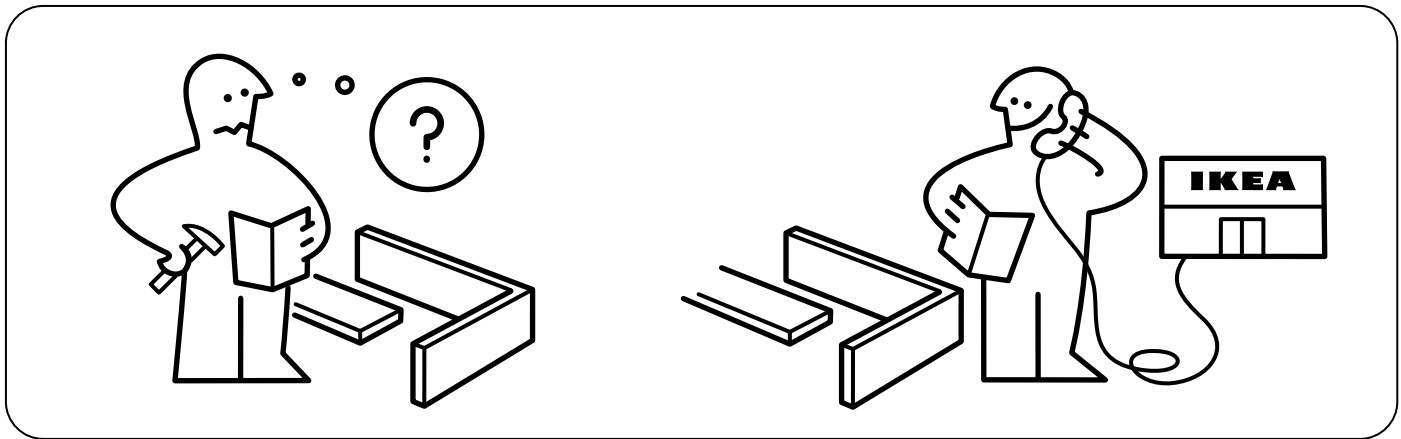

Tiếng Việt

CẢNH BÁO - Bàn dễ gãy - Không ngồi lên sản phẩm.

CẢNH BÁO - Bàn dễ vỡ - Không đặt vật nặng lên sản phẩm này, tải trọng tối đa 25 kg (55 lb).

1x

16x

4x

8x

1