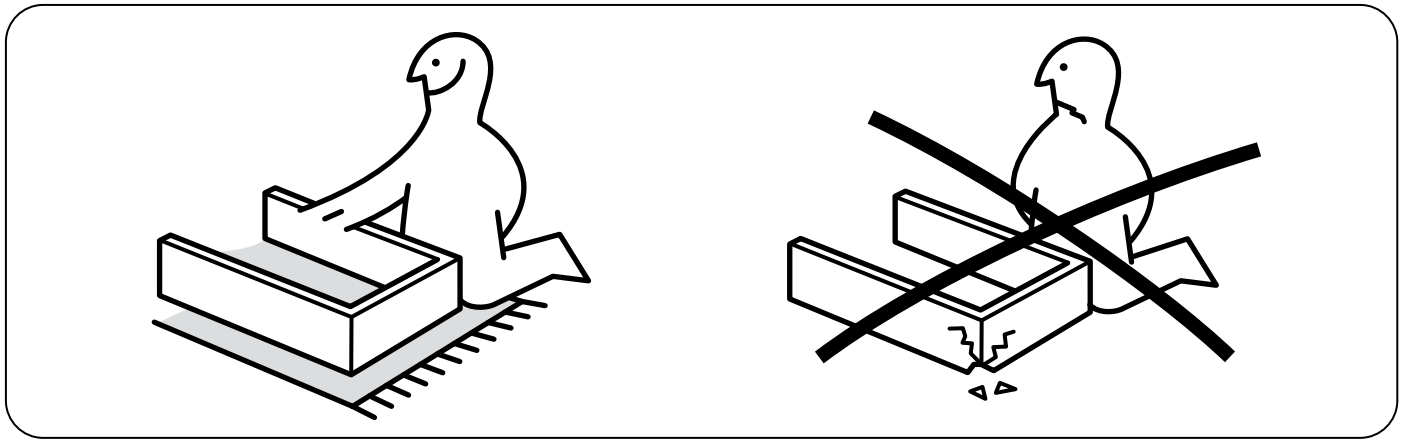

Tiếng Việt

CẢNH BÁO - Bàn dễ gãy - Không ngồi lên sản phẩm.

CẢNH BÁO - Bàn dễ vỡ - Không đặt vật nặng lên sản phẩm này, tải trọng tối đa 25 kg (55 lb).

1x

16x

4x

8x

1