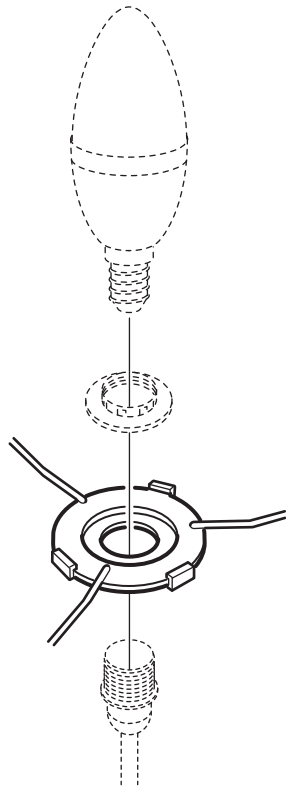

# MOLNSKIKT

Design and Quality  
IKEA of Sweden

**MX**

Importador/Distribuidor: IKEA Supply Mexico, S.A. de C.V., Calle Oriente 158, número 440, Piso 3, Local JD-01, Colonia Moctezuma, Segunda Sección, Alcaldía Venustiano Carranza, C.P. 15530, Ciudad de México. Tel. 55-8310-8310. Lea y siga todas las instrucciones de seguridad y operación antes de usar este producto/Para uso Interior/Consulte Especificaciones eléctricas en el etiquetado del producto.

1x

1x

E26/E27

E12/E14

1

2

**3**

**4**

**3**

**4**